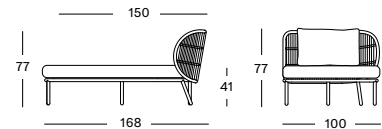

Chaise Longue Left