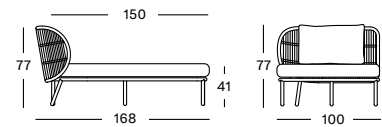

Chaise Longue Right