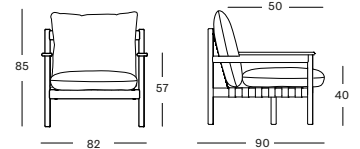

PC041 163X332X80 € 740

- Lento modular set 7

PC042 332X163X80 € 740

- Lento modular set 8

ODA LOUNGE CHAIR GC200 € 1075

- Polypropylene strap on a solid untreated teak frame.

CUSHIONS	CAT. B	CAT. C	CAT. G	COM
Seat + back cushion 14 cm quick dry foam polyester fibre filling fabric usage QE310: 210 cm	QB310	QC310	QG310	QE310
	€ 530	€ 560	€ 575	€ 530