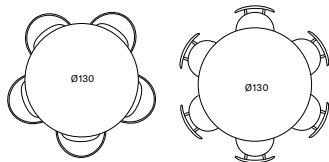

DIA 150 TA438 € 5250

Top Oak

Natural oak
W011

4 cm solid oak
beveled edge

Base Steel

Black
0M003

ELIAS DINING TABLE

ELIAS