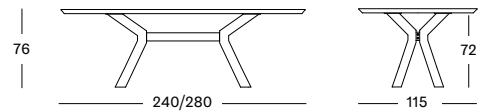

DIA 150 TA438 € 5250

Top Oak

Natural oak
W011

4 cm solid oak
beveled edge

Base Steel

Black
0M003

ELIAS DINING TABLE

ELIAS