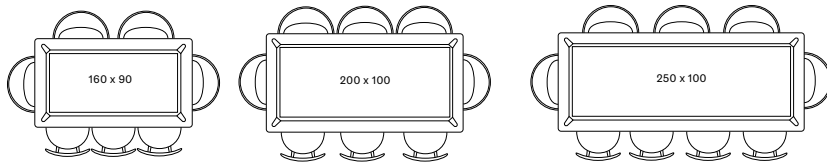

250X100 TA073 € 2975

Top/Base

Oak

Natural oak
W011

2,5 cm solid oak
rounded edge

BISTRO TABLES

QUADRO

RONDA