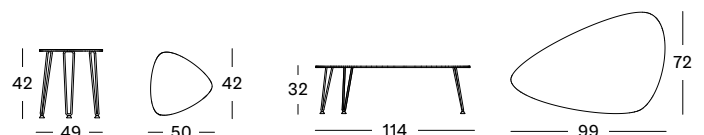

COFFEE TABLE GT002 € 975

Frame	Steel
	
	Black M007
Top	HPL
	
	Black H055

GROOVE TABLES

GROOVE SIDE TABLE DIA 40
OAK TOP

GROOVE COFFEE TABLE DIA 72
CARRARA MARBLE TOP

GROOVE COFFEE TABLE DIA 96
NERO MARQUINA MARBLE TOP