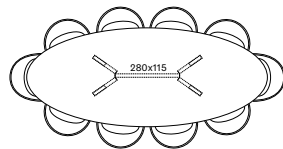

DIA 150 TA438 € 5250

Top Oak

Natural oak
W011

4 cm solid oak
beveled edge

Base Steel

Black
0M003

ELIAS DINING TABLE

ELIAS