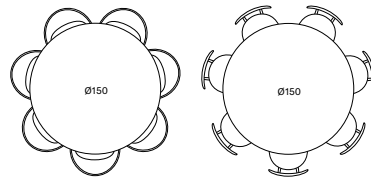

DIA 150 TA438 € 5250

Top Oak

Natural oak
W011

4 cm solid oak
beveled edge

Base Steel

Black
0M003

ELIAS DINING TABLE

ELIAS