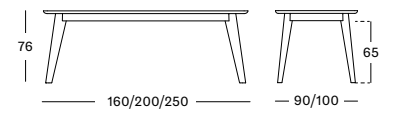

250X100 TA073 € 2975

Top/Base

Oak

Natural oak
W011

2,5 cm solid oak
rounded edge

BISTRO TABLES

QUADRO

RONDA