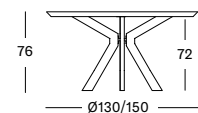

DIA 150 TA438 € 5250

Top Oak

Natural oak
W011

4 cm solid oak
beveled edge

Base Steel

Black
0M003

ELIAS DINING TABLE

ELIAS