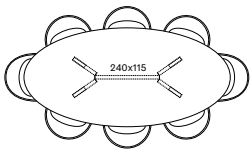

DIA 150 TA438 € 5250

Top Oak

Natural oak
W011

4 cm solid oak
beveled edge

Base Steel

Black
0M003

ELIAS DINING TABLE

ELIAS